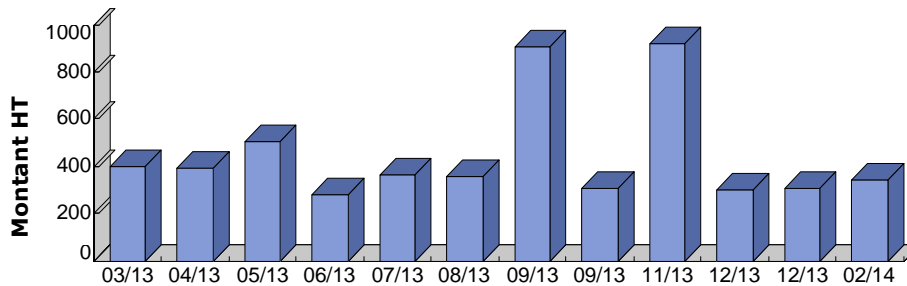

Montants des 12 dernières factures

Date	Montant HT
01/03/2013	399,55
01/04/2013	390,68
01/05/2013	506,48
01/06/2013	280,46
01/07/2013	360,58
01/08/2013	352,52
01/09/2013	903,68
30/09/2013	305,17
01/11/2013	920,04
01/12/2013	299,88
31/12/2013	306,10
01/02/2014	340,58

Consommation générale XX XX XX -

Destination	Appels	Durée	Total HT	%
National	684	18h28mn40	27,72	19,71
Mobile	360	08h50mn03	79,51	56,54
International	1	02mn04	0,10	0,07
MMS / SMS	56		5,60	3,98
Forfait	267	04h10mn40	0,00	0,00
Roam sortant	0	00mn00	0,00	0,00
Roam entrant	0	00mn00	0,00	0,00
Autres	15	01h50mn49	27,70	19,70
Data	0	0 Ko	0,00	0,00
Totaux	1 383	33h23mn12	140,63	