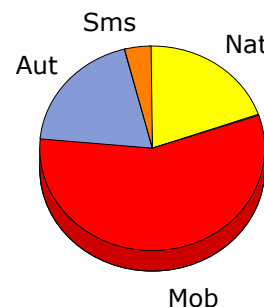

Montants des 12 dernières factures

Date	Montant HT
01/03/2013	399,55
01/04/2013	390,68
01/05/2013	506,48
01/06/2013	280,46
01/07/2013	360,58
01/08/2013	352,52
01/09/2013	903,68
30/09/2013	305,17
01/11/2013	920,04
01/12/2013	299,88
31/12/2013	306,10
01/02/2014	340,58

Consommation générale XX XX XX -

Destination	Appels	Durée	Total HT	%
National	684	18h28mn40	27,72	19,71
Mobile	360	08h50mn03	79,51	56,54
International	1	02mn04	0,10	0,07
MMS / SMS	56		5,60	3,98
Forfait	267	04h10mn40	0,00	0,00
Roam sortant	0	00mn00	0,00	0,00
Roam entrant	0	00mn00	0,00	0,00
Autres	15	01h50mn49	27,70	19,70
Data	0	0 Ko	0,00	0,00
Totaux	1 383	33h23mn12	140,63	

Consommation quotidienne

Les 10 appels les plus longs

Numéro	N° appelé	Destination	Durée	Prix
0442XXXXXX	3990XXXXXX	FRANCE NATION	00:37:26	13,8360
0442XXXXXX	0491XXXXXX	Appel national	00:33:36	0,8400
0634XXXXXX	0603XXXXXX	FRANCE Mobile	00:27:21	0,0000
0442XXXXXX	0825XXXXXX	FRANCE NATION	00:26:42	5,1106
0442XXXXXX	0491XXXXXX	Appel national	00:22:02	0,5509
0442XXXXXX	0491XXXXXX	Appel national	00:18:20	0,4583
0442XXXXXX	0442XXXXXX	Appel national	00:16:54	0,4225
0442XXXXXX	0617XXXXXX	FRANCE Mobile	00:16:10	2,4250
0442XXXXXX	0625XXXXXX	FRANCE Mobile	00:14:46	2,2150
0442XXXXXX	0625XXXXXX	FRANCE Mobile	00:14:10	2,1250

Les 10 appels les plus coûteux