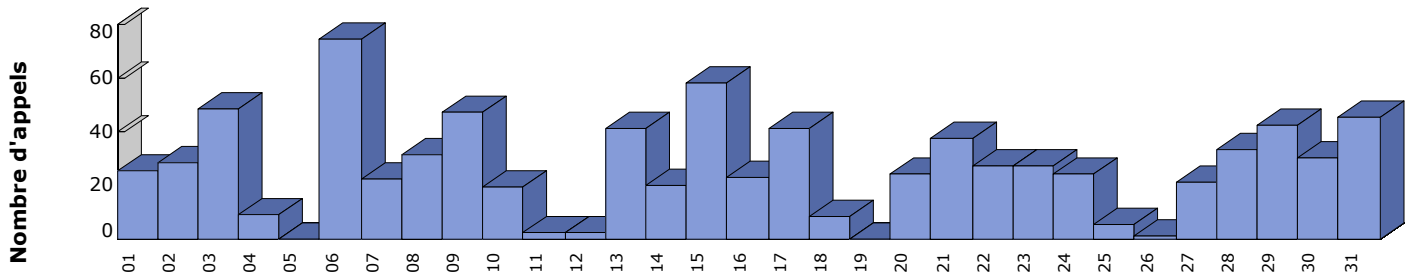

Consommation quotidienne

Les 10 appels les plus longs

Numéro	N° appelé	Destination	Durée	Prix
0442XXXXXX	3990XXXXXX	FRANCE NATION	00:37:26	13,8360
0442XXXXXX	0491XXXXXX	Appel national	00:33:36	0,8400
0442XXXXXX	0825XXXXXX	FRANCE NATION	00:26:42	5,1106
0442XXXXXX	0491XXXXXX	Appel national	00:22:02	0,5509
0442XXXXXX	0491XXXXXX	Appel national	00:18:20	0,4583
0442XXXXXX	0442XXXXXX	Appel national	00:16:54	0,4225
0442XXXXXX	0617XXXXXX	FRANCE Mobile	00:16:10	2,4250
0442XXXXXX	0625XXXXXX	FRANCE Mobile	00:14:46	2,2150
0442XXXXXX	0625XXXXXX	FRANCE Mobile	00:14:10	2,1250
0442XXXXXX	0662XXXXXX	FRANCE Mobile	00:12:53	1,9325

Les 10 appels les plus coûteux

Numéro	N° appelé	Destination	Durée	Prix
442XXXXXX	3990XXXXXX	FRANCE NATIO	00:37:26	13,8360
442XXXXXX	0825XXXXXX	FRANCE NATIO	00:26:42	5,1106
442XXXXXX	1182XXXXXX	FRANCE NATIO	00:02:05	2,7550
442XXXXXX	0617XXXXXX	FRANCE Mobile	00:16:10	2,4250
442XXXXXX	0825XXXXXX	FRANCE NATIO	00:12:21	2,3985
442XXXXXX	0625XXXXXX	FRANCE Mobile	00:14:46	2,2150
442XXXXXX	0625XXXXXX	FRANCE Mobile	00:14:10	2,1250
442XXXXXX	0662XXXXXX	FRANCE Mobile	00:12:53	1,9325
442XXXXXX	0665XXXXXX	FRANCE Mobile	00:10:44	1,6100
442XXXXXX	0651XXXXXX	FRANCE Mobile	00:09:56	1,4900

Les 10 numéros les plus appelés

N° appelé	Destination	Nb d'appels	Durée	Prix
044218XX XX XX	Appel national	60	01:12:43	1,82
049105XX XX XX	Appel national	40	02:48:40	4,22
049105XX XX XX	Appel national	25	00:32:09	0,80
067725XX XX XX	FRANCE Mobile	24	00:31:52	4,78
044284XX XX XX	Appel national	23	01:22:34	2,06
049131XX XX XX	Appel national	21	00:23:12	0,58
063447XX XX XX	FRANCE Mobile	18	00:29:33	4,43
044218XX XX XX	Appel national	17	00:33:43	0,84
049177XX XX XX	Appel national	17	00:25:04	0,63
061725XX XX XX	FRANCE Mobile	15	00:08:31	1,28

Les 10 destinations les plus appelées

Destination	Nb d'appels	Durée	Prix
Appel national	425	14:58:34	22,47
FRANCE Mobile	360	08:50:03	79,51
FRANCE NATIONAL 09	16	00:37:57	0,95
FRANCE NATIONAL NUMERO COURT	5	01:02:38	15,36
FRANCE NATIONAL 0892	3	00:02:16	1,25
FRANCE NATIONAL 0825	2	00:39:03	7,51
FRANCE NATIONAL 0811	1	00:02:55	0,27
FRANCE NATIONAL 118218	1	00:02:05	2,76
Appel international ITA	1	00:02:04	0,10
	0	00:00:00	0,00