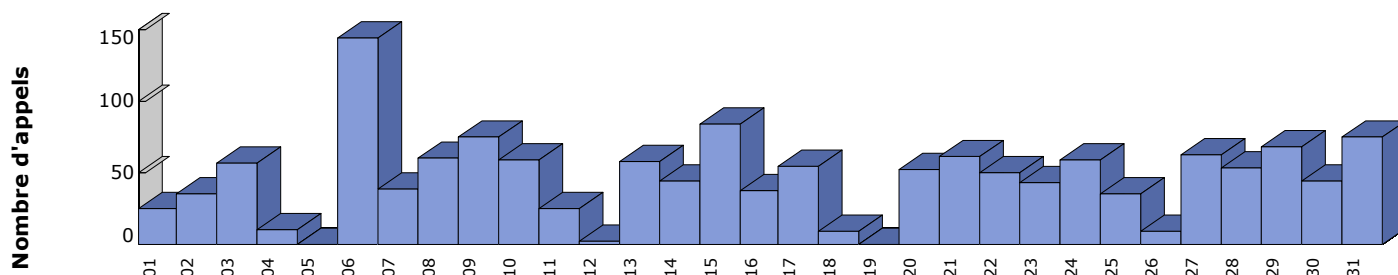

Consommation quotidienne

Les 10 appels les plus longs

Numéro	N° appelé	Destination	Durée	Prix
0442XXXXXX	3990XXXXXX	FRANCE NATION	00:37:26	13,8360
0442XXXXXX	0491XXXXXX	Appel national	00:33:36	0,8400
0634XXXXXX	0603XXXXXX	FRANCE Mobile	00:27:21	0,0000
0442XXXXXX	0825XXXXXX	FRANCE NATION	00:26:42	5,1106
0442XXXXXX	0491XXXXXX	Appel national	00:22:02	0,5509
0442XXXXXX	0491XXXXXX	Appel national	00:18:20	0,4583
0442XXXXXX	0442XXXXXX	Appel national	00:16:54	0,4225
0442XXXXXX	0617XXXXXX	FRANCE Mobile	00:16:10	2,4250
0442XXXXXX	0625XXXXXX	FRANCE Mobile	00:14:46	2,2150
0442XXXXXX	0625XXXXXX	FRANCE Mobile	00:14:10	2,1250

Les 10 appels les plus coûteux

Numéro	N° appelé	Destination	Durée	Prix
442XXXXXX	3990XXXXXX	FRANCE NATIO	00:37:26	13,8360
442XXXXXX	0825XXXXXX	FRANCE NATIO	00:26:42	5,1106
442XXXXXX	1182XXXXXX	FRANCE NATIO	00:02:05	2,7550
442XXXXXX	0617XXXXXX	FRANCE Mobile	00:16:10	2,4250
442XXXXXX	0825XXXXXX	FRANCE NATIO	00:12:21	2,3985
442XXXXXX	0625XXXXXX	FRANCE Mobile	00:14:46	2,2150
442XXXXXX	0625XXXXXX	FRANCE Mobile	00:14:10	2,1250
442XXXXXX	0662XXXXXX	FRANCE Mobile	00:12:53	1,9325
442XXXXXX	0665XXXXXX	FRANCE Mobile	00:10:44	1,6100
442XXXXXX	0651XXXXXX	FRANCE Mobile	00:09:56	1,4900

Les 10 numéros les plus appelés

N° appelé	Destination	Nb d'appels	Durée	Prix
049177XX XX XX	Appel national	75	01:00:29	1,51
044218XX XX XX	Appel national	71	01:23:56	1,82
049105XX XX XX	Appel national	47	00:22:50	0,57
049105XX XX XX	Appel national	40	02:48:40	4,22
063447XX XX XX	FRANCE Mobile	32	00:43:21	4,43
049149XX XX XX	Appel national	27	00:38:54	0,97
049105XX XX XX	Appel national	25	00:32:09	0,80
061840XX XX XX	FRANCE Mobile	25	00:31:49	3,32
061725XX XX XX	FRANCE Mobile	24	00:12:16	1,28
067725XX XX XX	FRANCE Mobile	24	00:31:52	4,78