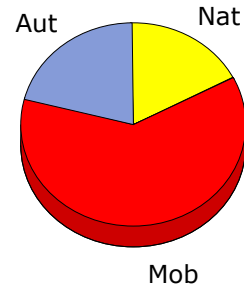

Consommation générale 044203XX XX XX - SECRETARIAT

Destination	Appels	Durée	Total HT	%
National	425	14h58mn34	22,47	17,39
Mobile	360	08h50mn03	79,51	61,53
International	1	02mn04	0,10	0,08
MMS / SMS	0		0,00	0,00
Forfait	0	00mn00	0,00	0,00
Roam sortant	0	00mn00	0,00	0,00
Roam entrant	0	00mn00	0,00	0,00
Autres	12	01h48mn57	27,15	21,01
Data	0	0 Ko	0,00	0,00
Totaux	798	25h39mn38	129,23